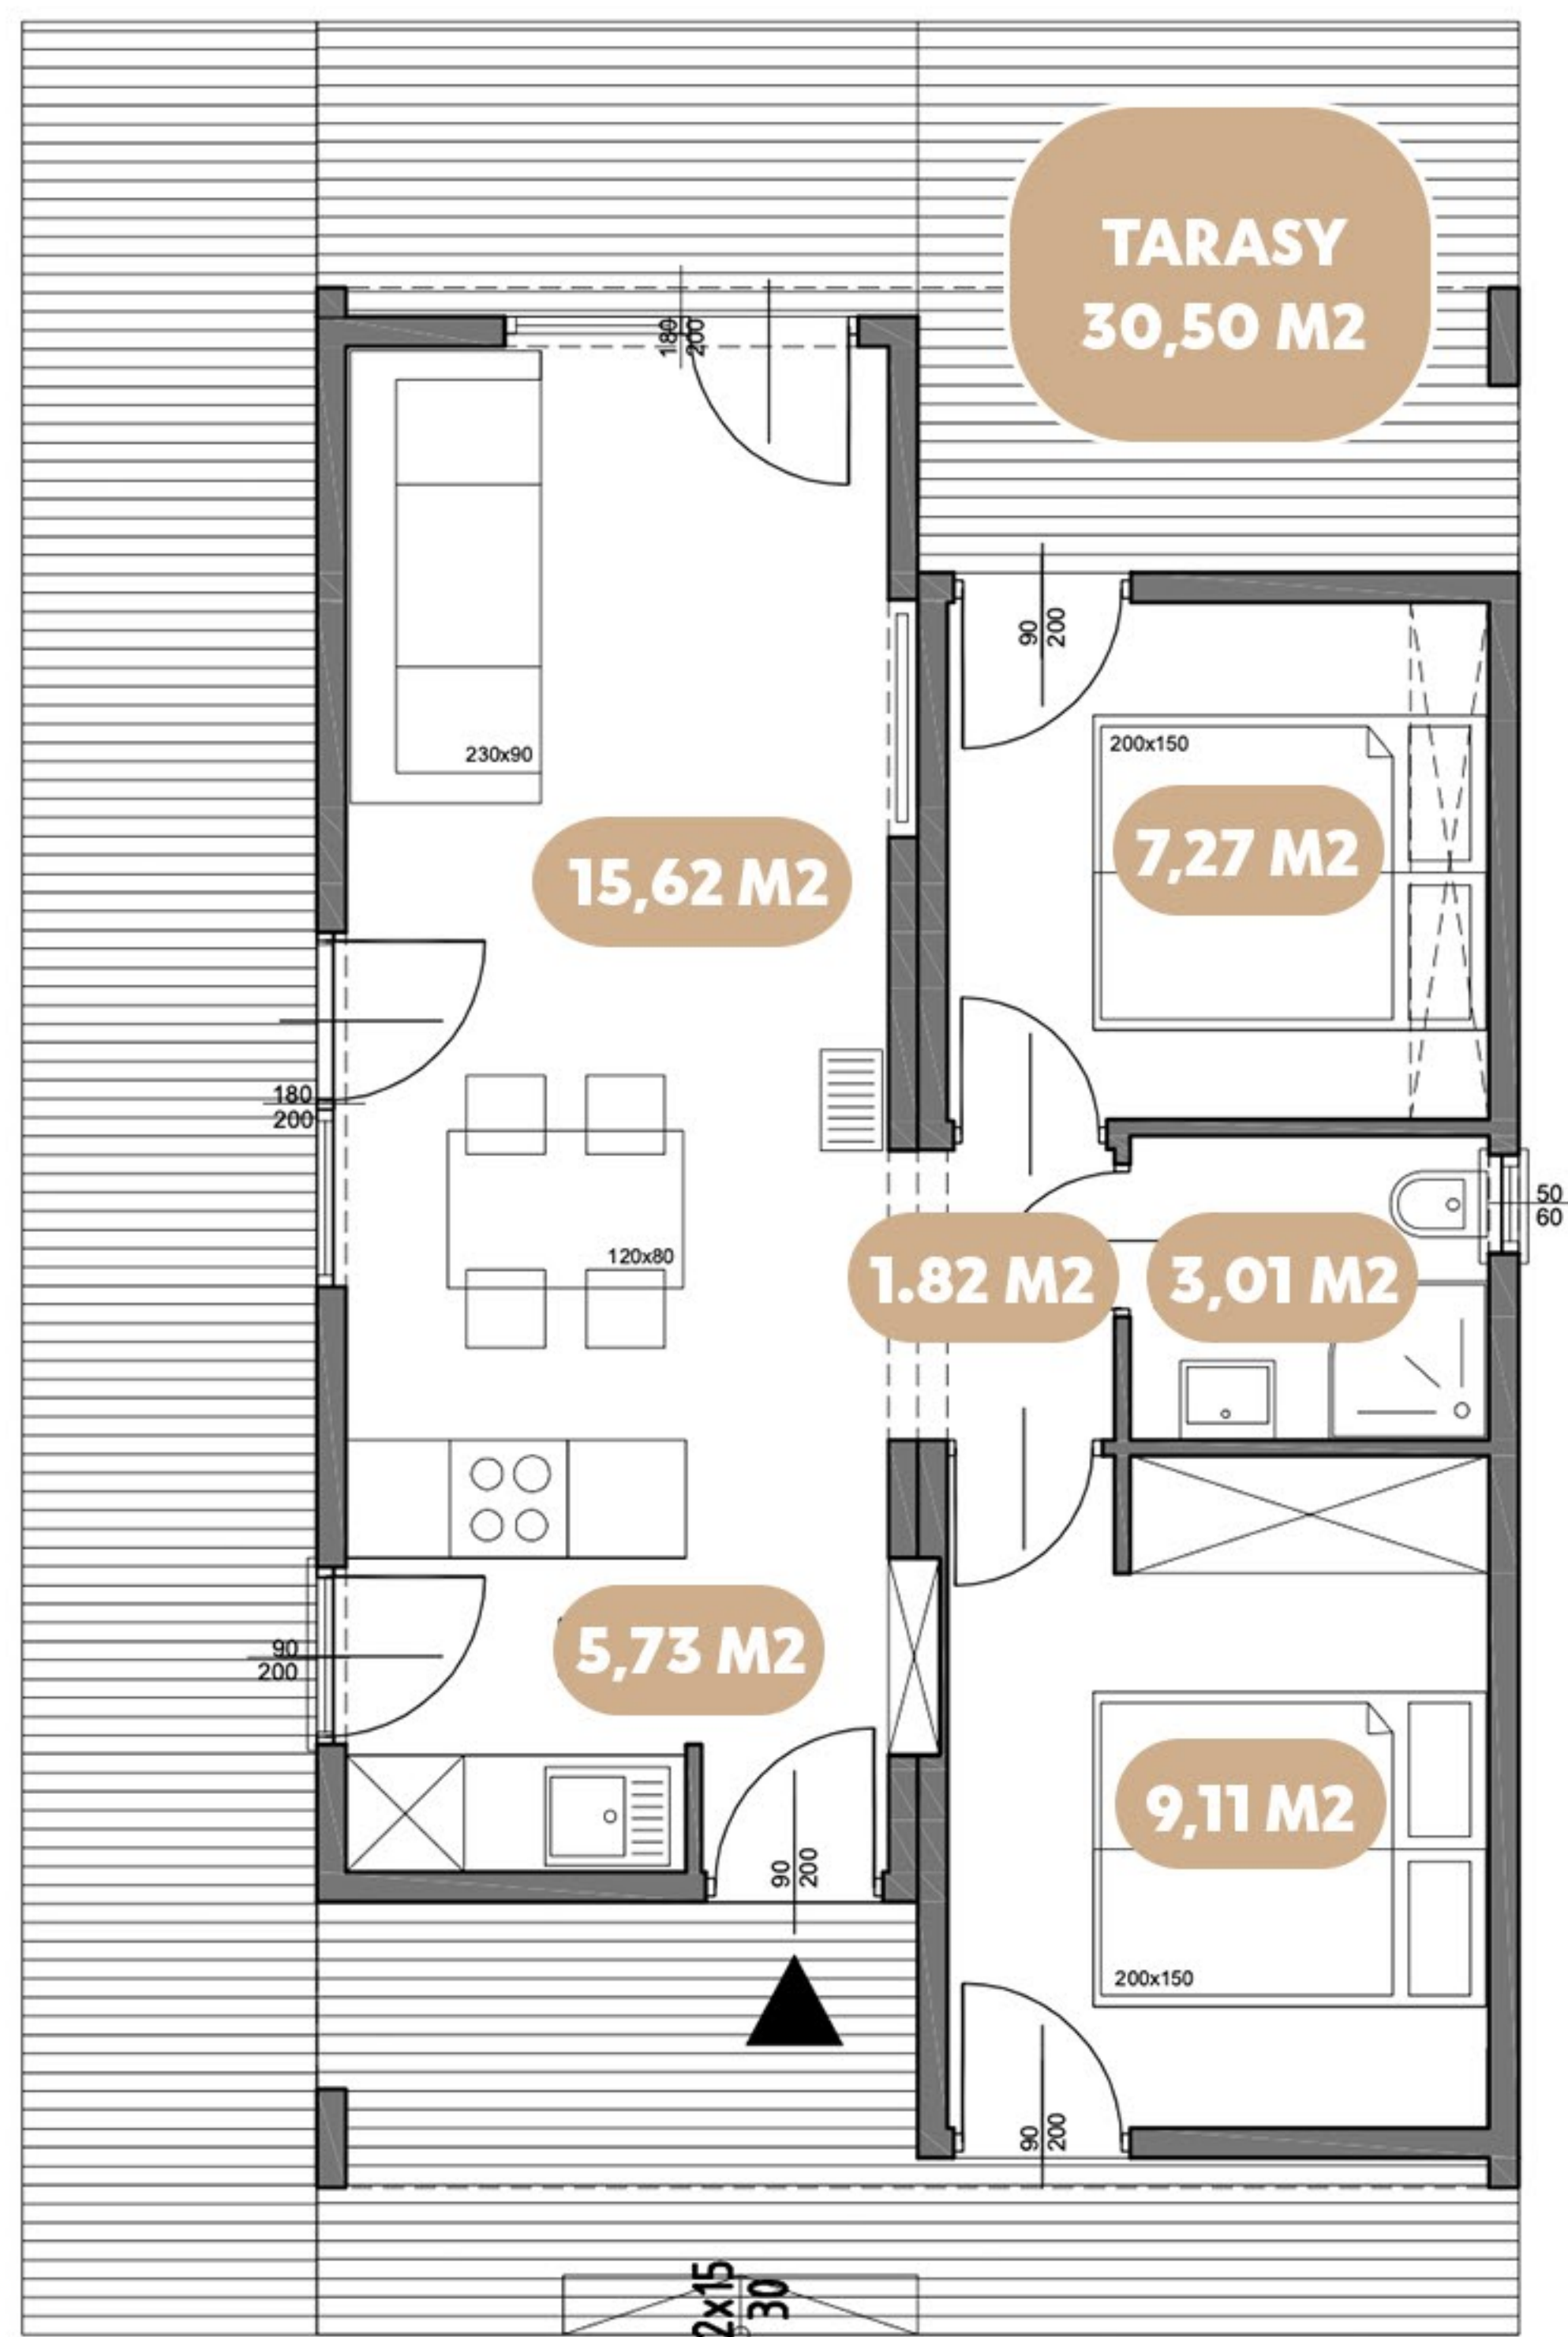

VILLA ALPINA

2 SYPIALNIE
SALON Z KUCHNIĄ+ JADALNIA
ŁAZIENKA

POWIERZCHNIA ZABUDOWY: 59,12 M²

TARASY: 30,50 M²

VILLA ALPINA

HAUSS CONCEPT
YOUR HOLIDAY HOME