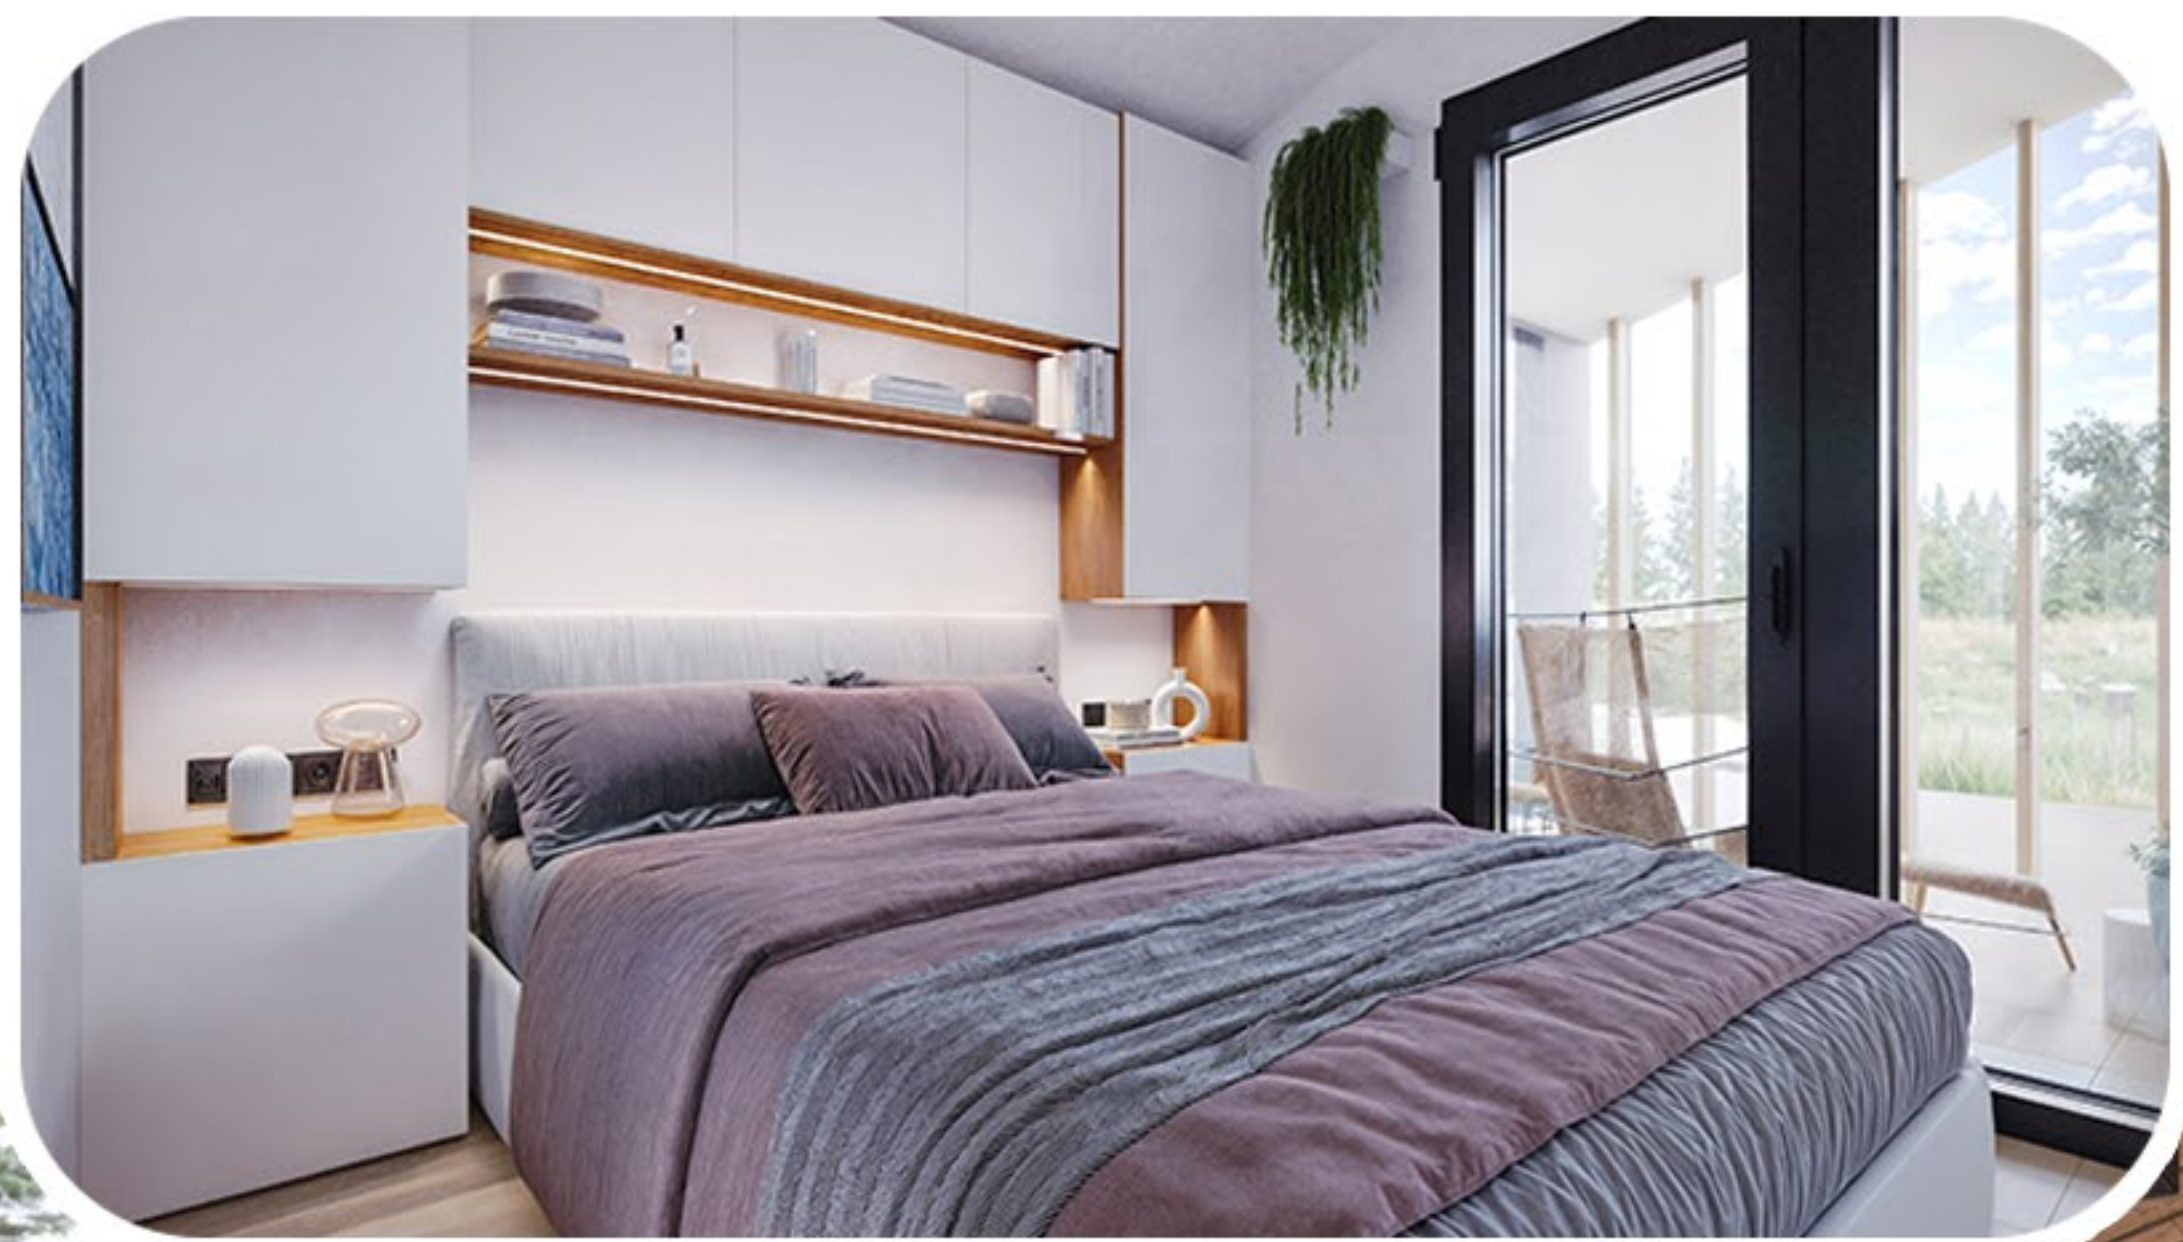

VILLA ALPINA

2 SYPIALNIE
SALON Z KUCHNIĄ+ JADALNIA
ŁAZIENKA

POWIERZCHNIA ZABUDOWY: 59,12 M²

TARASY: 30,50 M²

VILLA ALPINA

HAUSS CONCEPT
YOUR HOLIDAY HOME