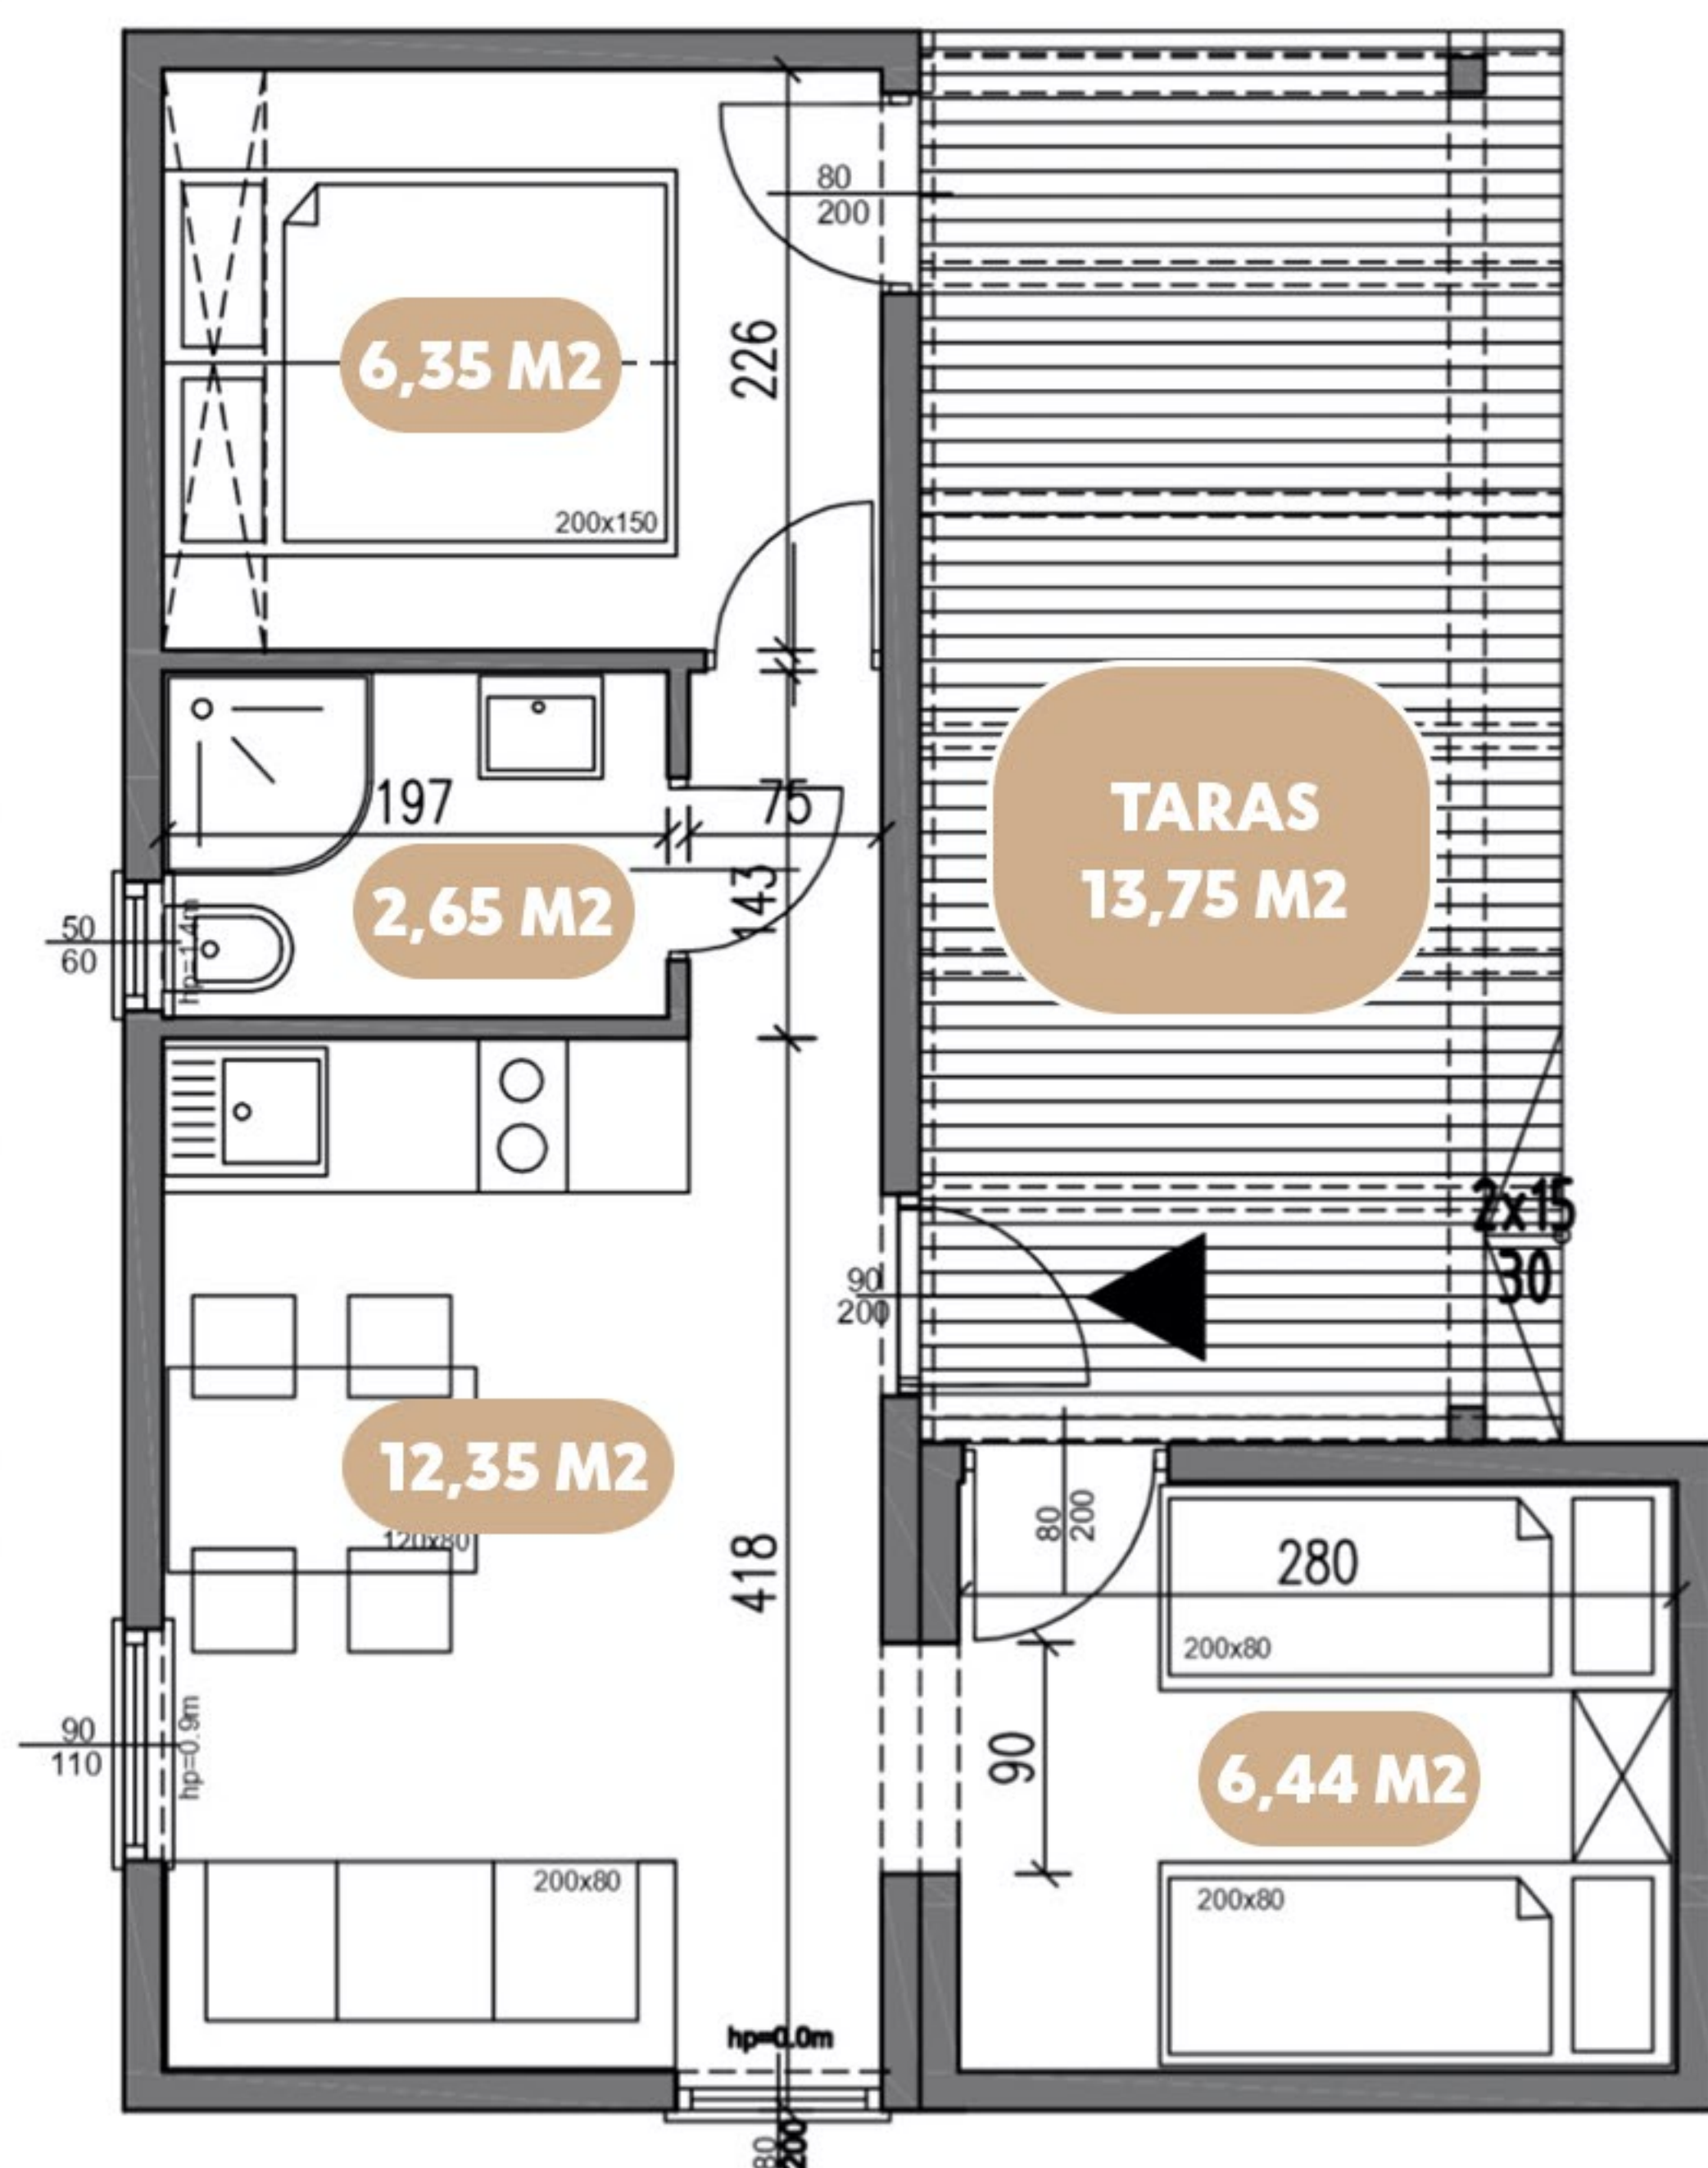

VILLA FAMILY II

2 SYPIALNIE
SALON Z KUCHNIĄ+ JADALNIA
ŁAZIENKA

POWIERZCHNIA ZABUDOWY: 33,17 M²
TARASY: 13,75M²

VILLA FAMILY II

HAUSS CONCEPT
YOUR HOLIDAY HOME